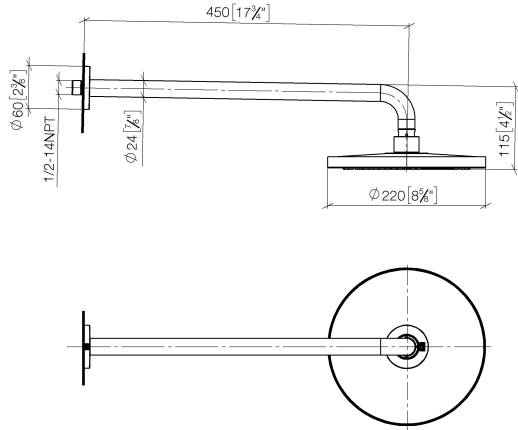

EDITION PRO Soffione a pioggia con fissaggio a muro 220 mm - Cromato

28 649 626

- sporgenza 450 mm
- Getto a pioggia
- con sistema anticalcare
- Soffione a pioggia Ø 220 mm
- rosetta Ø 60 mm
- ingresso 1/2"
- portata max 14 l/min
- con funzione neutra

	Cromato	28 649 626-00
	Nero opaco	28 649 626-33
	Cromo spazzolato	28 649 626-93

EDITION PRO Soffione a pioggia con fissaggio a muro 220 mm - Cromato

28 649 626

mm [inches]

Diagramma di portata

Certificati

WRAS_2212012. LGA_38655.

EDITION PRO Soffione a pioggia con fissaggio a muro 220 mm - Cromato

28 649 626

Elenco delle parti di ricambio

N.	Codice articolo	Denominazione	Quantità necessaria	Tempo di produzione
1	04 30 31 032 00 90	set di fissaggio	1	2
2	09 17 20 120 90	sostegno	1	2
3	09 14 10 150 90	guarnizione	1	2
4	09 27 97 015-00	rosetta	1	10
5	90 11 03 070 00-00	tubo	1	10
6	09 23 01 075 90	inserto	1	2
7	04 12 05 092 00-00	doccia	1	10
8	90 30 09 069 00 90	chiave	1	2