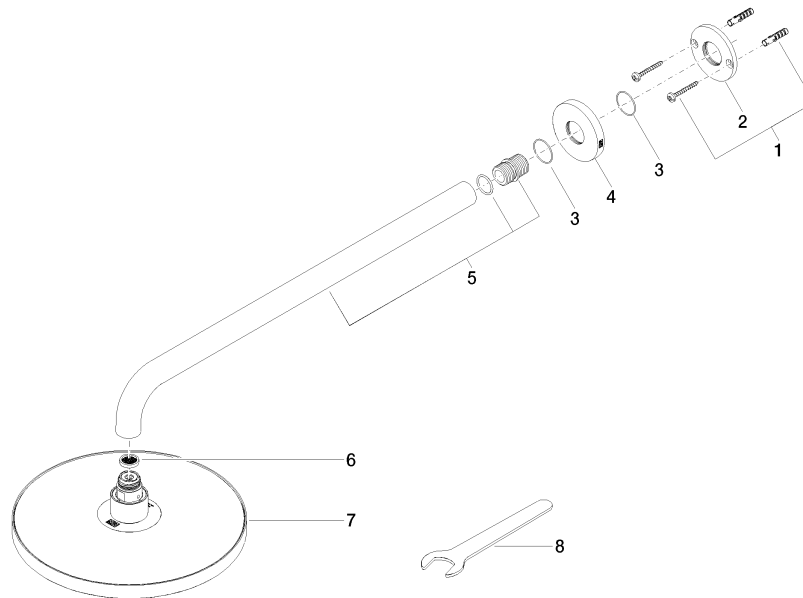

EDITION PRO Soffione a pioggia con fissaggio a muro 220 mm - Cromato

28 649 626

- sporgenza 450 mm
- Getto a pioggia
- con sistema anticalcare
- Soffione a pioggia Ø 220 mm
- rosetta Ø 60 mm
- ingresso 1/2"
- portata max 14 l/min
- con funzione neutra

	Cromato	28 649 626-00
	Nero opaco	28 649 626-33
	Cromo spazzolato	28 649 626-93

EDITION PRO Soffione a pioggia con fissaggio a muro 220 mm - Cromato

28 649 626

mm [inches]

Diagramma di portata

Certificati

WRAS_2212012. LGA_38655.

EDITION PRO Soffione a pioggia con fissaggio a muro 220 mm - Cromato

28 649 626

Elenco delle parti di ricambio

N.	Codice articolo	Denominazione	Quantità necessaria	Tempo di produzione
1	04 30 31 032 00 90	set di fissaggio	1	2
2	09 17 20 120 90	sostegno	1	2
3	09 14 10 150 90	guarnizione	1	2
4	09 27 97 015-00	rosetta	1	10
5	90 11 03 070 00-00	tubo	1	10
6	09 23 01 075 90	inserto	1	2
7	04 12 05 092 00-00	doccia	1	10
8	90 30 09 069 00 90	chiave	1	2