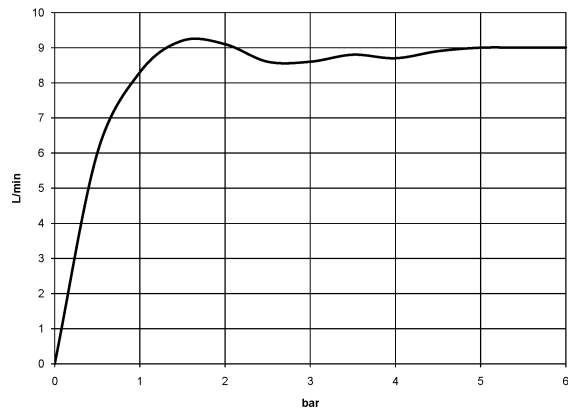

EDITION PRO Soffione a pioggia con fissaggio a muro 220 mm - Cromato

28 649 626

- sporgenza 450 mm
- Getto a pioggia
- con sistema anticalcare
- Soffione a pioggia Ø 220 mm
- rosetta Ø 60 mm
- ingresso 1/2"
- portata max 14 l/min
- con funzione neutra

	Cromato	28 649 626-00
	Nero opaco	28 649 626-33
	Cromo spazzolato	28 649 626-93

EDITION PRO Soffione a pioggia con fissaggio a muro 220 mm - Cromato

28 649 626

mm [inches]

Diagramma di portata

Certificati